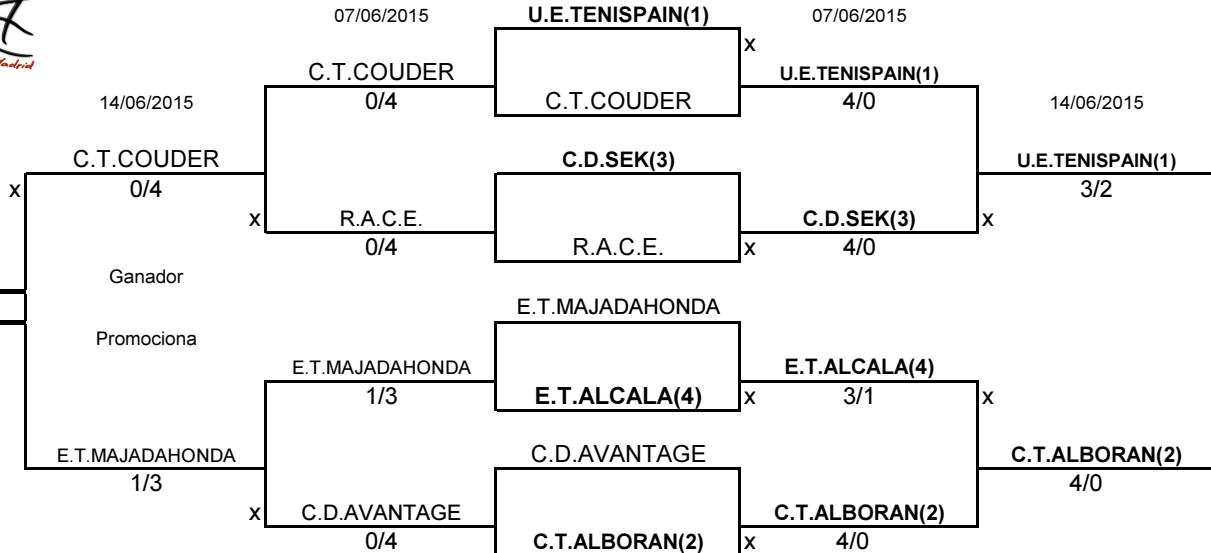

CAMPEONATO DE MADRID POR EQUIPOS INFANTIL FEMENINO 2015

DIVISIÓN 1ª

Perdedores

Ganadores

31/05/2015

07/06/2015

07/06/2015

14/06/2015

14/06/2015

C.T.COUDER
0/4

U.E.TENISPAIN(1)
3/2

Desciende

Madrid a 20 MAYO 2015

X= campo

3º y 4º puesto   C.D.SEK(3)   4/0   E.T.ALCALA(4)x   DIA 14/6/15

PROMOCION: C.T.CHAMARTIN   3/1   E.T.MAJADAHONDA x

JAVIER PARIS Adjunto	ISABEL CAMPOMANES JUEZ ARBITRO
LIC.1006789-5	LIC.1023236-2 TFNO.626235939

- 1.- LOS PARTIDOS COMENZARÁN DESDE LAS 10.00 A LAS 15.00 HORAS. (VER REGLAMENTO TÉCNICO DE LA FTM).
  2.- LA PROMOCION DE DESCENSO SE JUGARA EL DIA 21 DE JUNIO 2015 EN EL CAMPO DEL EQUIPO DE 1ª DIVISIÓN .
  ESTE CAMPEONATO SE JUGARÁ CON BOLAS "DUNLOP".

3.- LOS ASUNTOS RELACIONADOS CON ESTE CAMPEONATO, CONTACTAR CON JUEZ ARBITRO   TFNO 626235939

CLASIFICACION FINAL
1.-U.E.TENISPAIN
2.-C.T.ALBORAN
3.-C.D.SEK
4.-E.T.ALCALA
5.-R.A.C.E.
6.-C.D.AVANTAGE
7.-E.T.MAJADAHONDA
8.-C.T.COUDER

CLASIFICACION FINAL
1.-U.E.TENISPAIN
2.-C.T.ALBORAN
3.-C.D.SEK
4.-E.T.ALCALA
5.-R.A.C.E.
6.-C.D.AVANTAGE
7.-E.T.MAJADAHONDA
8.-C.T.COUDER