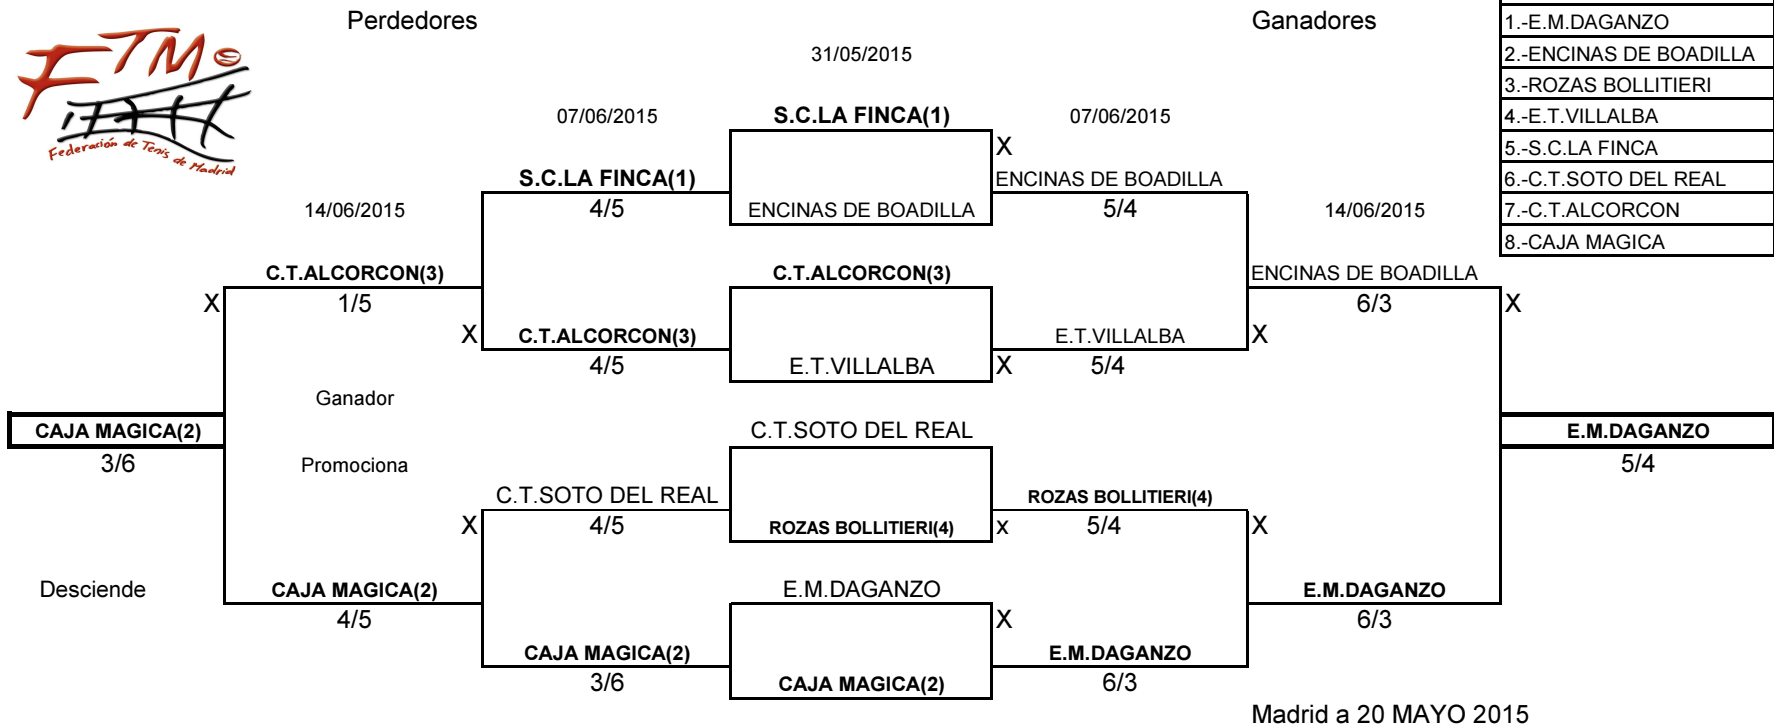

CAMPEONATO DE MADRID POR EQUIPOS INFANTIL MASCULINO 2015

DIVISIÓN 4ª

CLASIFICACION FINAL	
1.-E.M.DAGANZO	
2.-ENCINAS DE BOADILLA	
3.-ROZAS BOLLITIERI	
4.-E.T.VILLALBA	
5.-S.C.LA FINCA	
6.-C.T.SOTO DEL REAL	
7.-C.T.ALCORCON	
8.-CAJA MAGICA	

CAJA MAGICA(2)
3/6

E.M.DAGANZO
5/4

X= campo

PROMOCION: x ENCINAS DE BOADILLA 4/5 A.D.T. COLMENAR

PROMOCION: xC.D.GUADARRAMA 5/1 C.T.ALCORCON

JAVIER PARIS Adjunto	ISABEL CAMPOMANES JUEZ ARBITRO
LIC.1006789-5	LIC.1023236-2 TFNO.626235939

- 1.- LOS PARTIDOS COMENZARÁN DESDE LAS 10.00 A LAS 15.00 HORAS. (VER REGLAMENTO TÉCNICO DE LA FTM).
- 2.- LAS PROMOCIONES SE JUGARAN : EL 21 DE JUNIO 2015 ASCENSO EN EL CAMPO DEL EQUIPO DE 4ª Y EL 5 DE JULIO 2015 EL DESCENSO EN EL CAMPO DE 5ª
ESTE CAMPEONATO SE JUGARÁ CON BOLAS "DUNLOP".
- 3.- LOS ASUNTOS RELACIONADOS CON ESTE CAMPEONATO, CONTACTAR CON JUEZ ÁRBITRO, TE TFNO 626235939