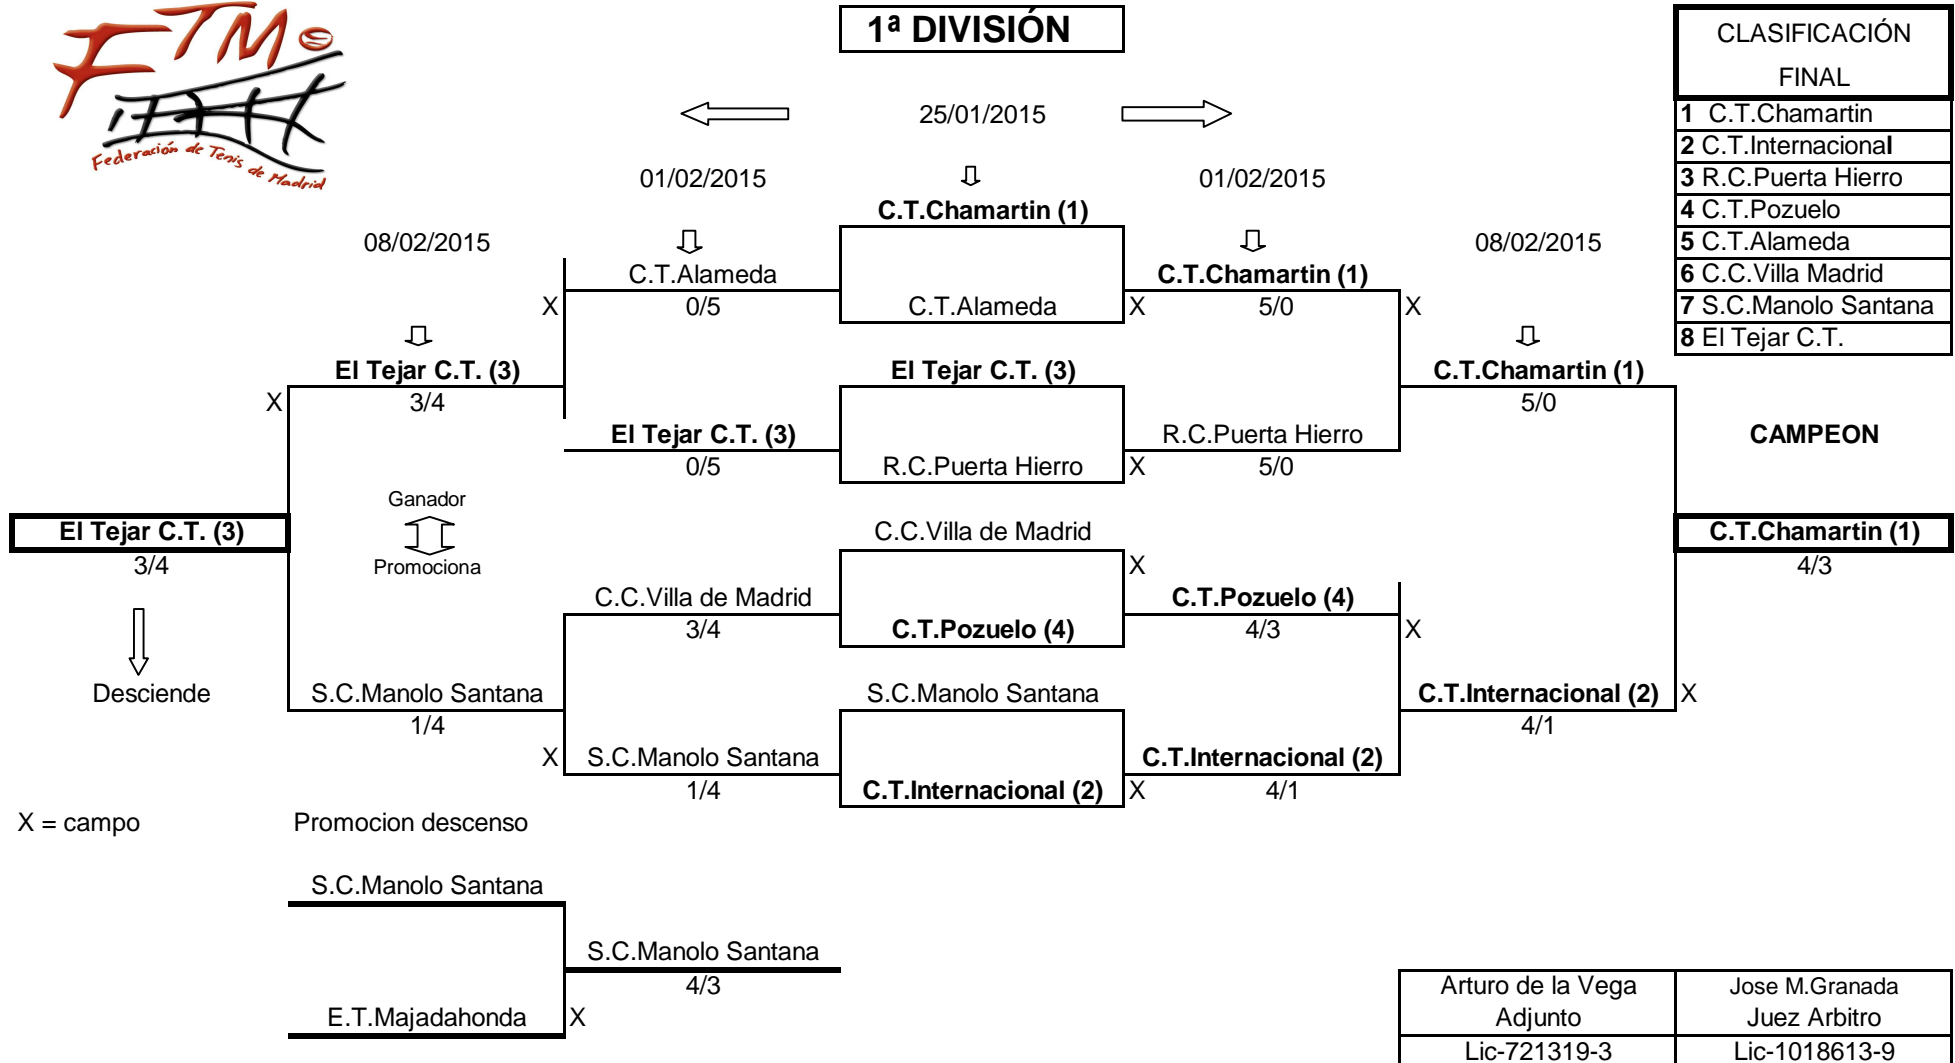

CAMPEONATO DE MADRID POR EQUIPOS VETERANOS +35 MASCULINO 2015

1ª DIVISIÓN

CLASIFICACIÓN FINAL
1 C.T.Chamartin
2 C.T.Internacional
3 R.C.Puerta Hierro
4 C.T.Pozuelo
5 C.T.Alameda
6 C.C.Villa Madrid
7 S.C.Manolo Santana
8 El Tejar C.T.

CAMPEON
C.T.Chamartin (1) 4/3

- | | |
|--|--|
| 1.- LOS PARTIDOS COMENZARÁN ENTRE LAS 10.00 Y LAS 15.00 HORAS. (VER REGLAMENTO TÉCNICO DE ESTE CAMPEONATO). | |
| 2.- LA PROMOCION, SE JUGARA EL DÍA: 15/02/2015 . DESCENSO EN EL CAMPO: 2ª Division . | |
| 3.- ESTE CAMPEONATO SE JUGARA CON BOLAS "DUNLOP FORT". | |
| 4.- PARA CUALQUIER ASUNTO DE ESTE CAMPEONATO CONTACTAR CON EL TELÉFONO DEL JUEZ ÁRBITRO: 616292795 | |