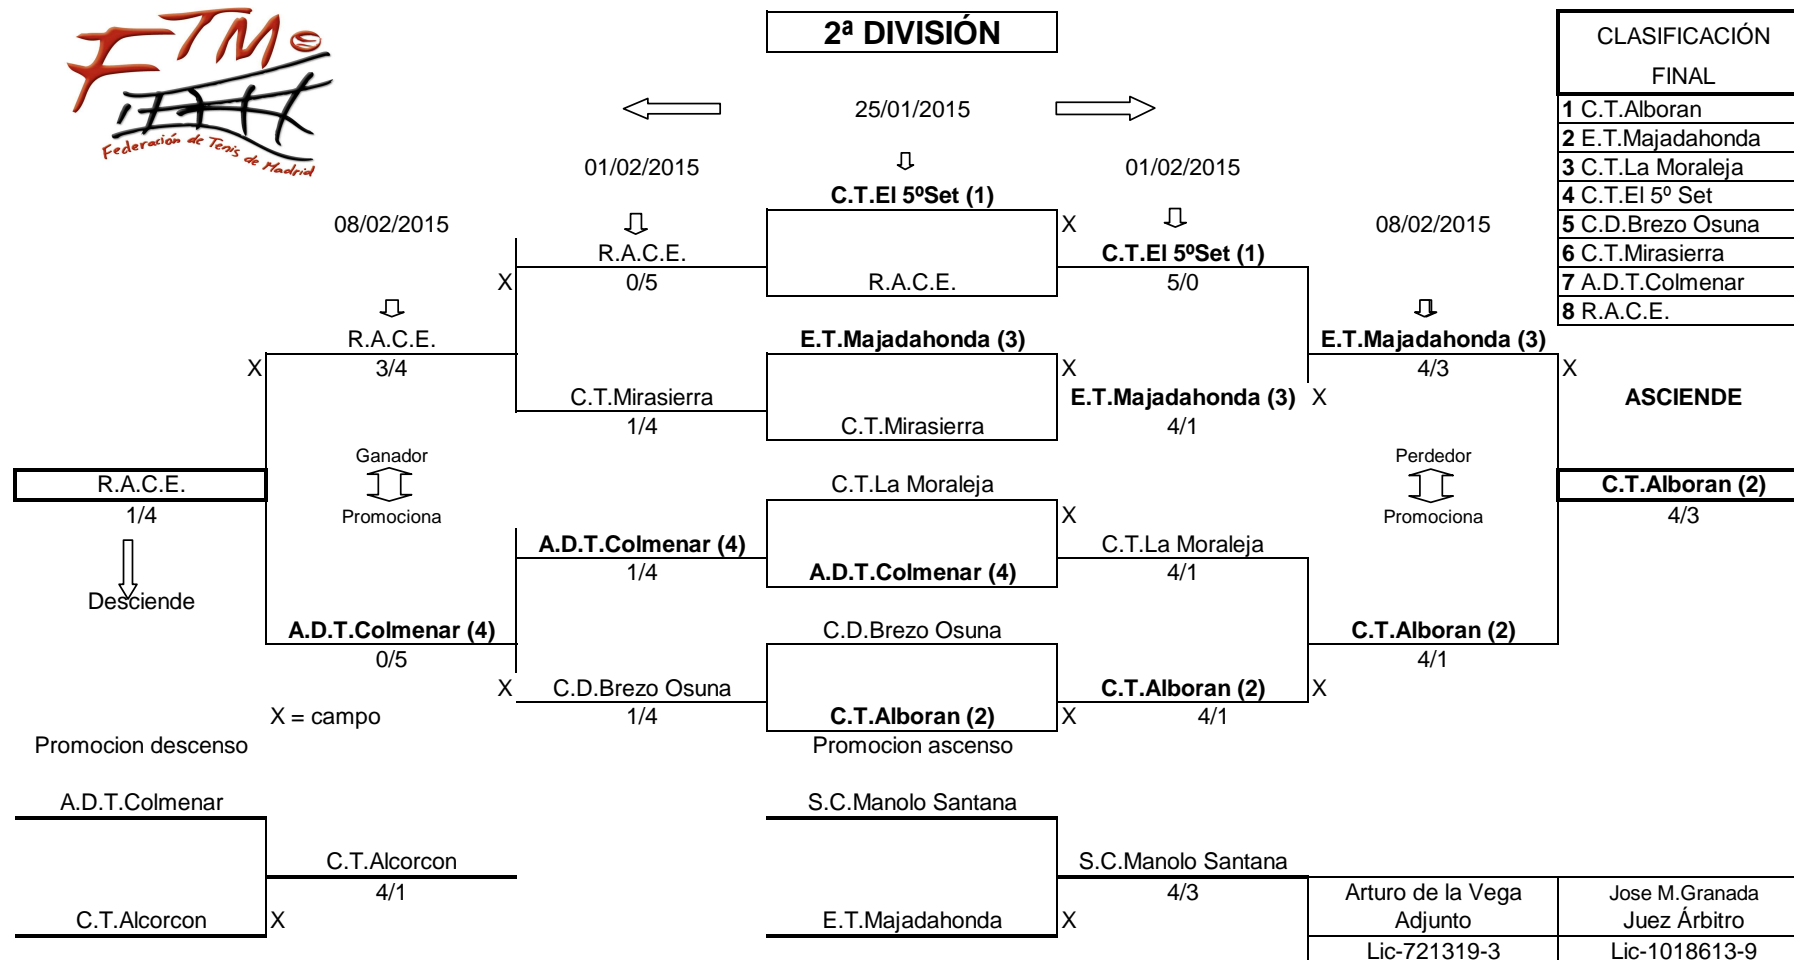

CAMPEONATO DE MADRID POR EQUIPOS VETERANOS +35 MASCULINO 2015

CLASIFICACIÓN FINAL
1 C.T.Alboran
2 E.T.Majadahonda
3 C.T.La Moraleja
4 C.T.El 5º Set
5 C.D.Brezo Osuna
6 C.T.Mirasierra
7 A.D.T.Colmenar
8 R.A.C.E.

ASCIENDE
C.T.Alboran (2) 4/3

- 1.- LOS PARTIDOS COMENZARÁN ENTRE LAS 10.00 Y LAS 15.00 HORAS. (VER REGLAMENTO TÉCNICO DE ESTE CAMPEONATO).
- 2.- LAS PROMOCIONES, SE JUGARÁN EL DÍA: 15/02/2015 . **ASCENSO** en el campo 2ª División: Y **DIA 1/03/2015 DESCENSO** en el campo: 3ª División .
- 3.- ESTE CAMPEONATO SE JUGARÁ CON BOLAS "DUNLOP FORT".
- 4.- PARA CUALQUIER ASUNTO DE ESTE CAMPEONATO CONTACTAR CON EL TELÉFONO DEL JUEZ ÁRBITRO: **616292795**