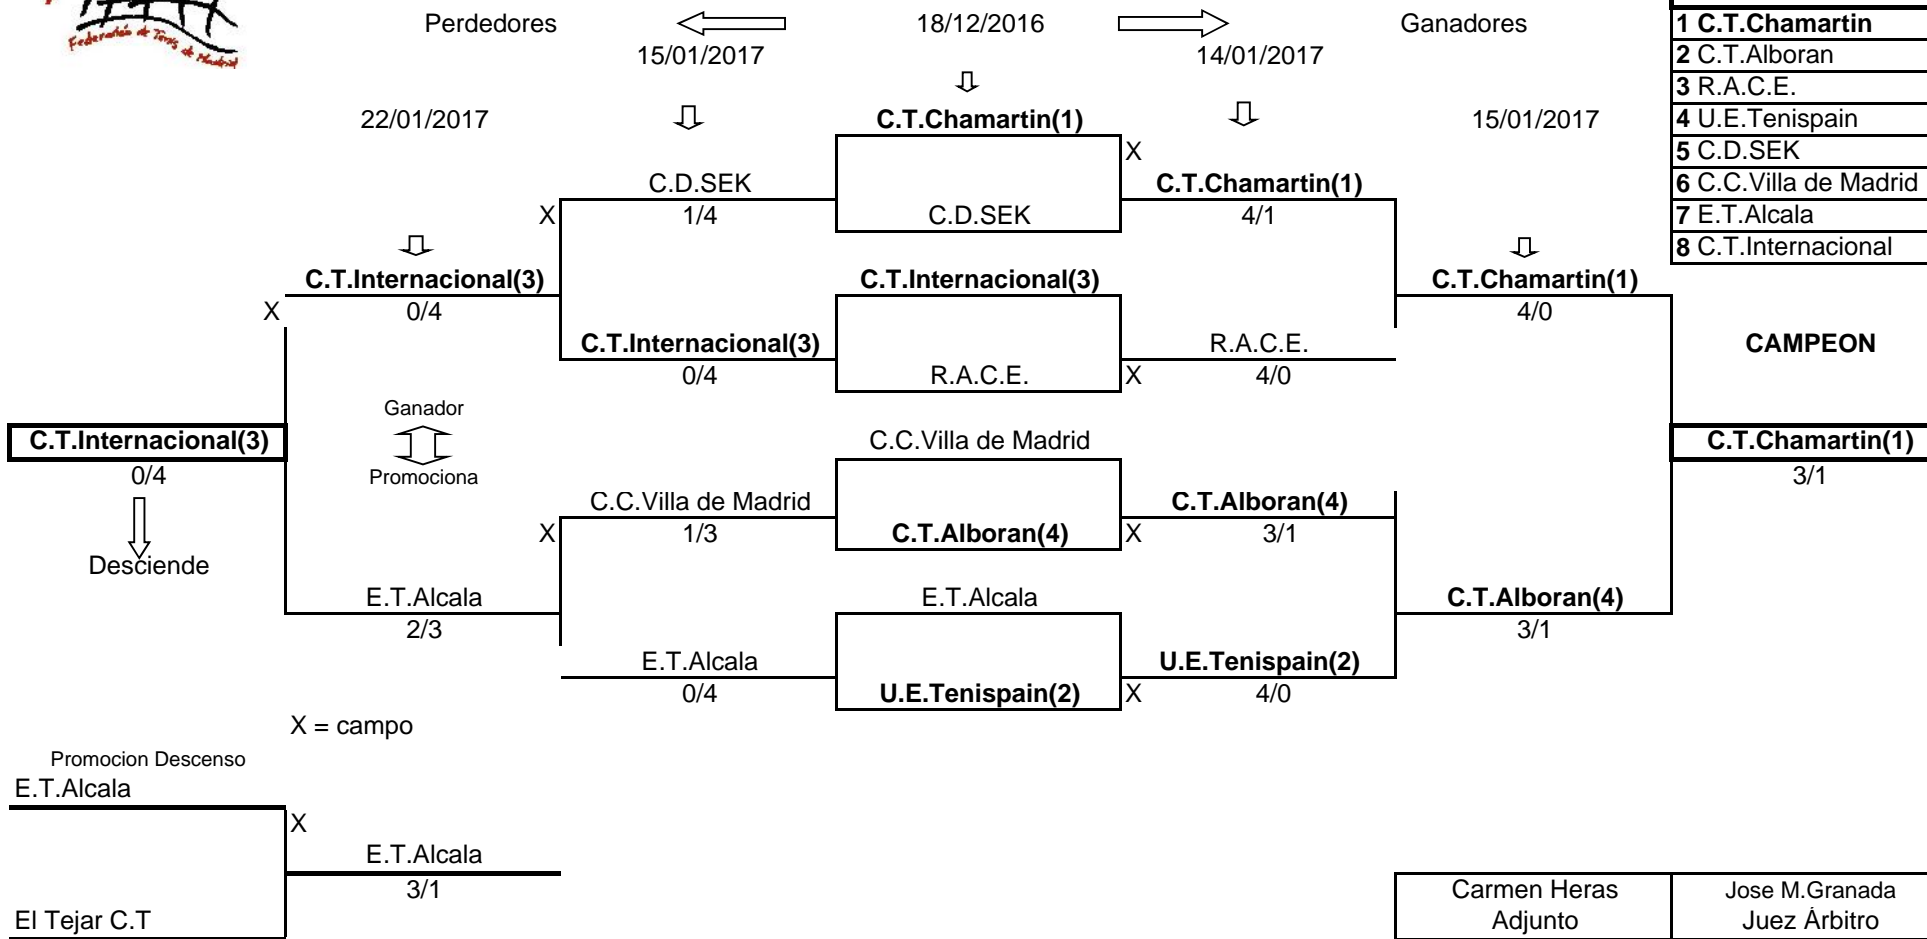

CAMPEONATO DE MADRID POR EQUIPOS ABSOLUTO FEMENINO 2016

1ª DIVISIÓN

1.- LOS PARTIDOS COMENZARÁN ENTRE LAS 10.00 Y LAS 15.00 HORAS.(VER REGLAMENTO TÉCNICO DE ESTE CAMPEONATO).

2.- LA PROMOCION, SE JUGARA EL DÍA: 29/01/2017 . DESCENSO EN EL CAMPO: 1ª Division .

3.- ESTE CAMPEONATO SE JUGARA CON BOLAS "DUNLOP FORT".

4.- PARA CUALQUIER ASUNTO DE ESTE CAMPEONATO CONTACTAR CON EL TELÉFONO DEL JUEZ ÁRBITRO: 616292795