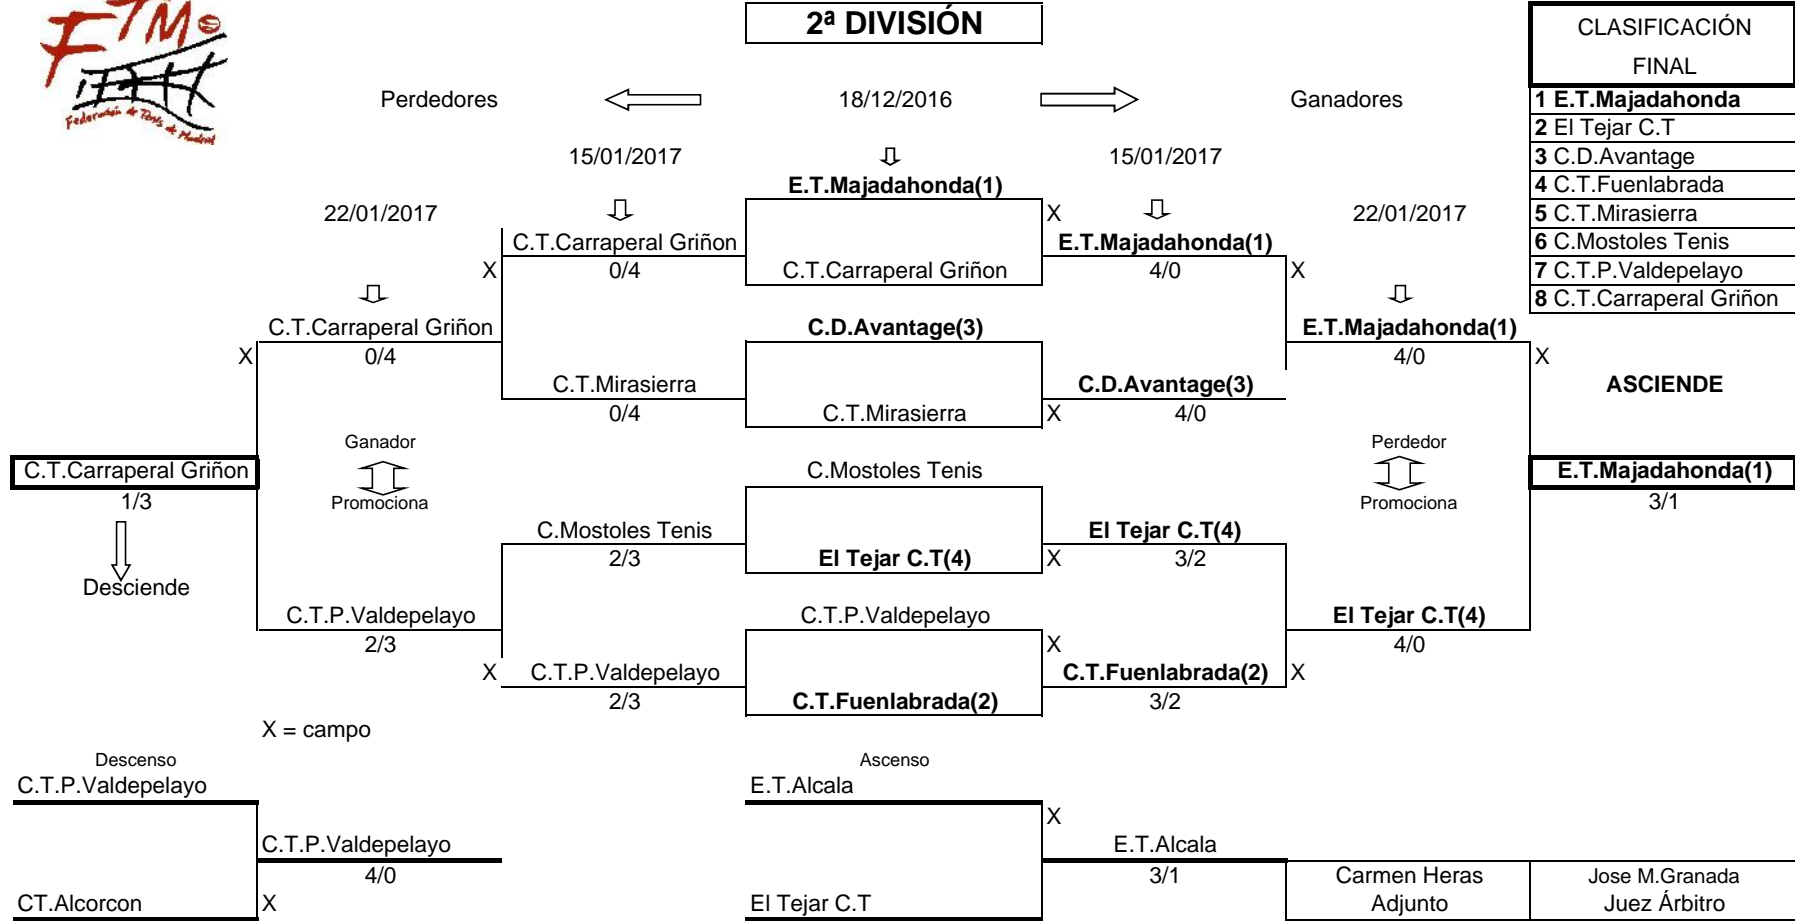

CAMPEONATO DE MADRID POR EQUIPOS ABSOLUTO FEMENINO 2016

2ª DIVISIÓN

1.- LOS PARTIDOS COMENZARÁN ENTRE LAS 10.00 Y LAS 15.00 HORAS. (VER REGLAMENTO TÉCNICO DE ESTE CAMPEONATO).

2.- LAS PROMOCIONES, SE JUGARÁN EL DÍA: 29/01/2017 . **ASCENSO** en el campo: 1ª División Y **DESCENSO** el día: 12/02/2017 en el campo: 3ª División

3.- ESTE CAMPEONATO SE JUGARÁ CON BOLAS "DUNLOP FORT".

4.- PARA CUALQUIER ASUNTO DE ESTE CAMPEONATO CONTACTAR CON EL TELÉFONO DEL JUEZ ÁRBITRO: 616292795