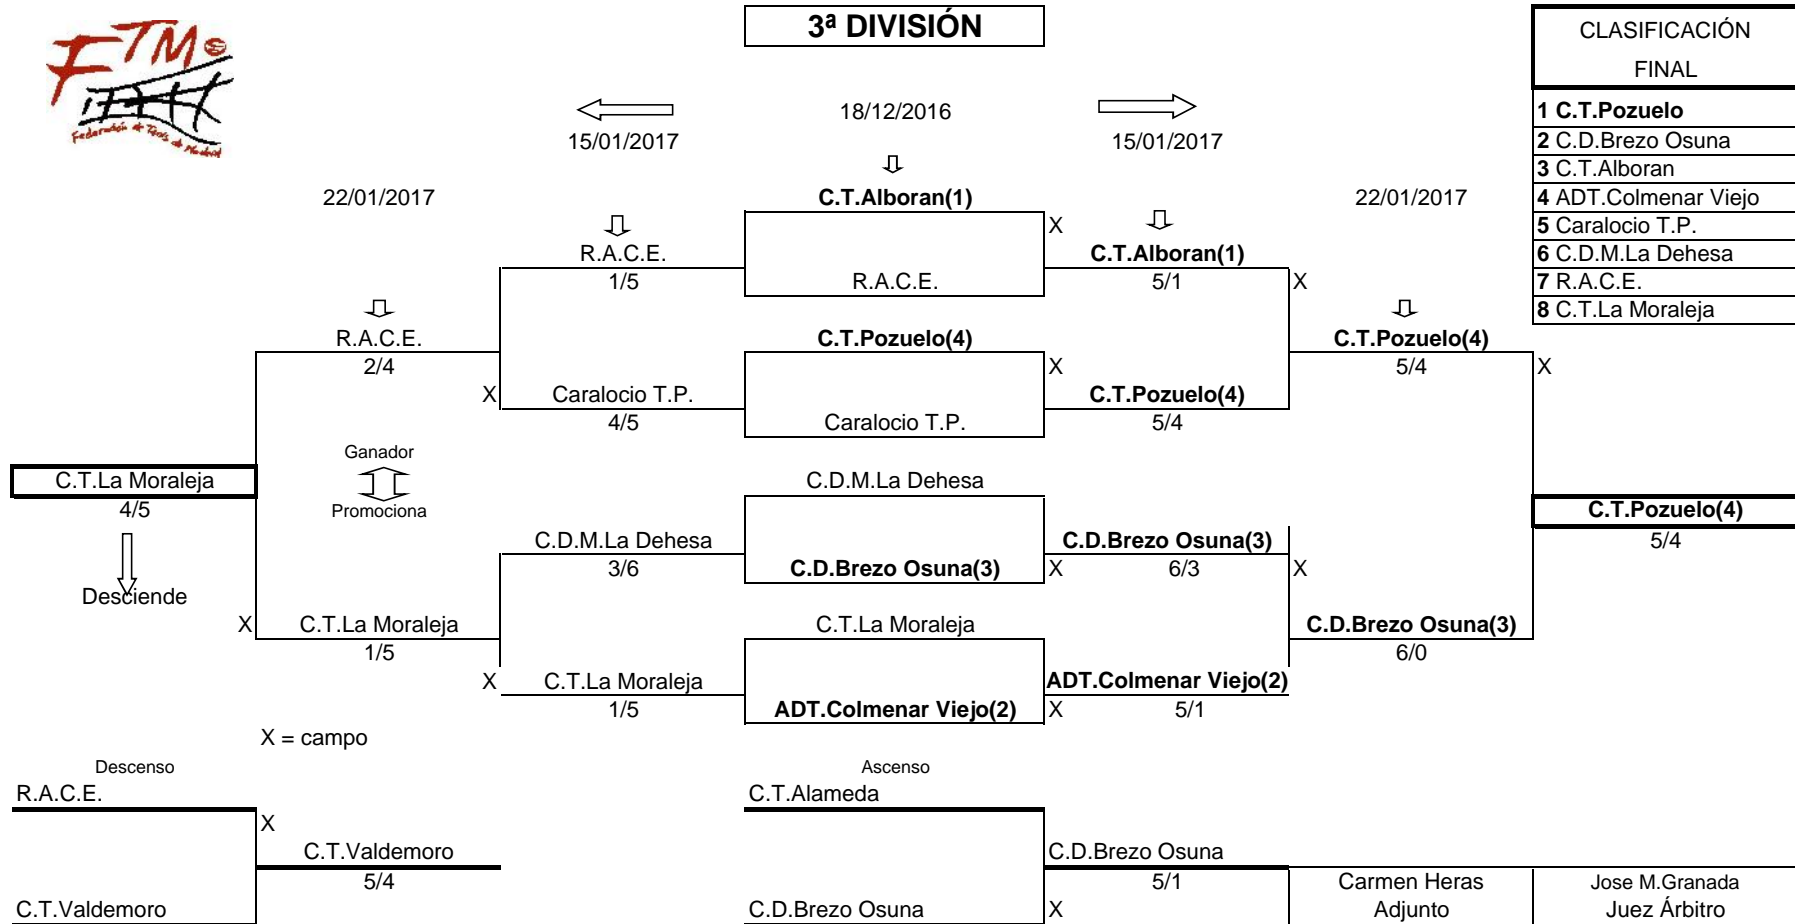

CAMPEONATO DE MADRID POR EQUIPOS ABSOLUTO MASCULINO 2016

3ª DIVISIÓN

CLASIFICACIÓN FINAL
1 C.T.Pozuelo
2 C.D.Brezo Osuna
3 C.T.Alboran
4 ADT.Colmenar Viejo
5 Caralocio T.P.
6 C.D.M.La Dehesa
7 R.A.C.E.
8 C.T.La Moraleja

C.T.Pozuelo(4)
5/4

1.- LOS PARTIDOS COMENZARÁN ENTRE LAS 10.00 Y LAS 15.00 HORAS. (VER REGLAMENTO TÉCNICO DE ESTE CAMPEONATO).
 2.- LAS PROMOCIONES, SE JUGARÁN EL DÍA: 29/01/2017 . **ASCENSO** en el campo: 3ªDivisión Y **DESCENSO** el día: 29/01/2017 en el campo:3ªDivisión .
 3.-ESTE CAMPEONATO SE JUGARA CON BOLAS"DUNLOP FORT".