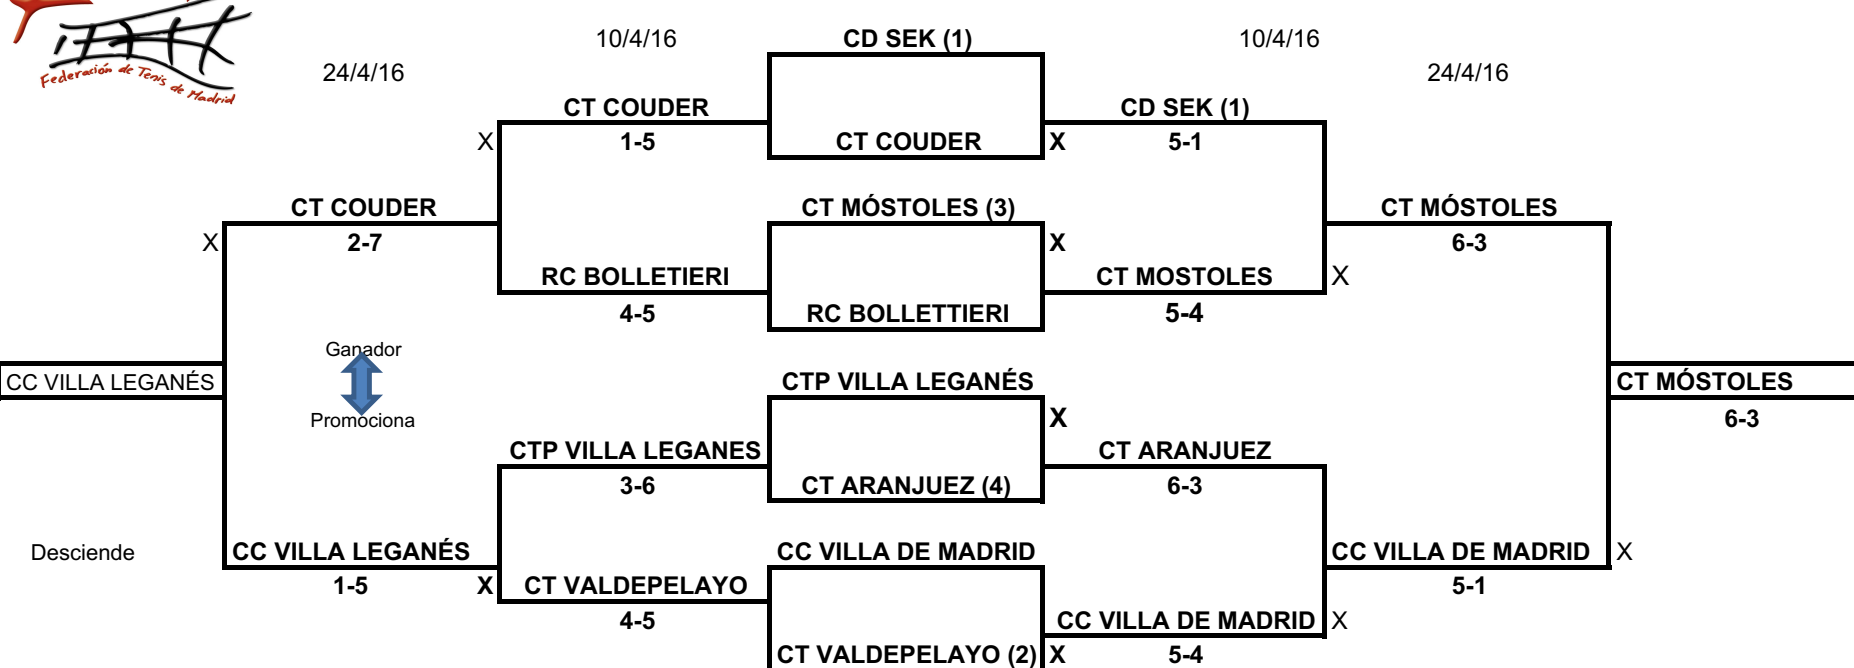

CAMPEONATO DE MADRID POR EQUIPOS

MASCULINO ALEVÍN

CLASIFICACION FINAL

FINAL

- 1- CT MÓSTOLES
- 2- CC VILLA MADRID
- 3- CD SEK
- 4- CT ARANJUEZ
- 5- RC BOLLETTIERI
- 6- CT VALDEPELAYO
- 7- CT COUDER
- 8- CC VILLA LEGANÉS

DIVISIÓN 2ª

Perdedores

3/4/16

Ganadores

CT COUDER
 CT TORREJÓN ARDOZ X 5-4

CD AVANTAGE
 CC VILLA DE MADRID X 5-4

8/5/16
 PROMOCION DESCENSO:

8/5/16
 PROMOCION ASCENSO:

Madrid - 23/03/16

- 1.- LOS PARTIDOS COMENZARÁN ENTRE LAS 10.00 Y LAS 15.00 HORAS (VER REGLAMENTO TÉCNICO DE LA FTM).
- 2.- LA PROMOCION SE JUGARA EL DIA: 8/5/2016: DESCENSO EN CAMPO DEL EQ DE 3ª DIV. ASCENSO EN CAMPO DEL EQ DE 2ª DIV
- 3.- ESTE CAMPEONATO SE JUGARÁ CON **BOLAS "DUNLOP"**.
- 4.- LOS ASUNTOS RELACIONADOS CON ESTE CAMPEONATO, CONTACTAR CON JUEZ ÁRBITRO o ADJUNTO a partir de las 19h