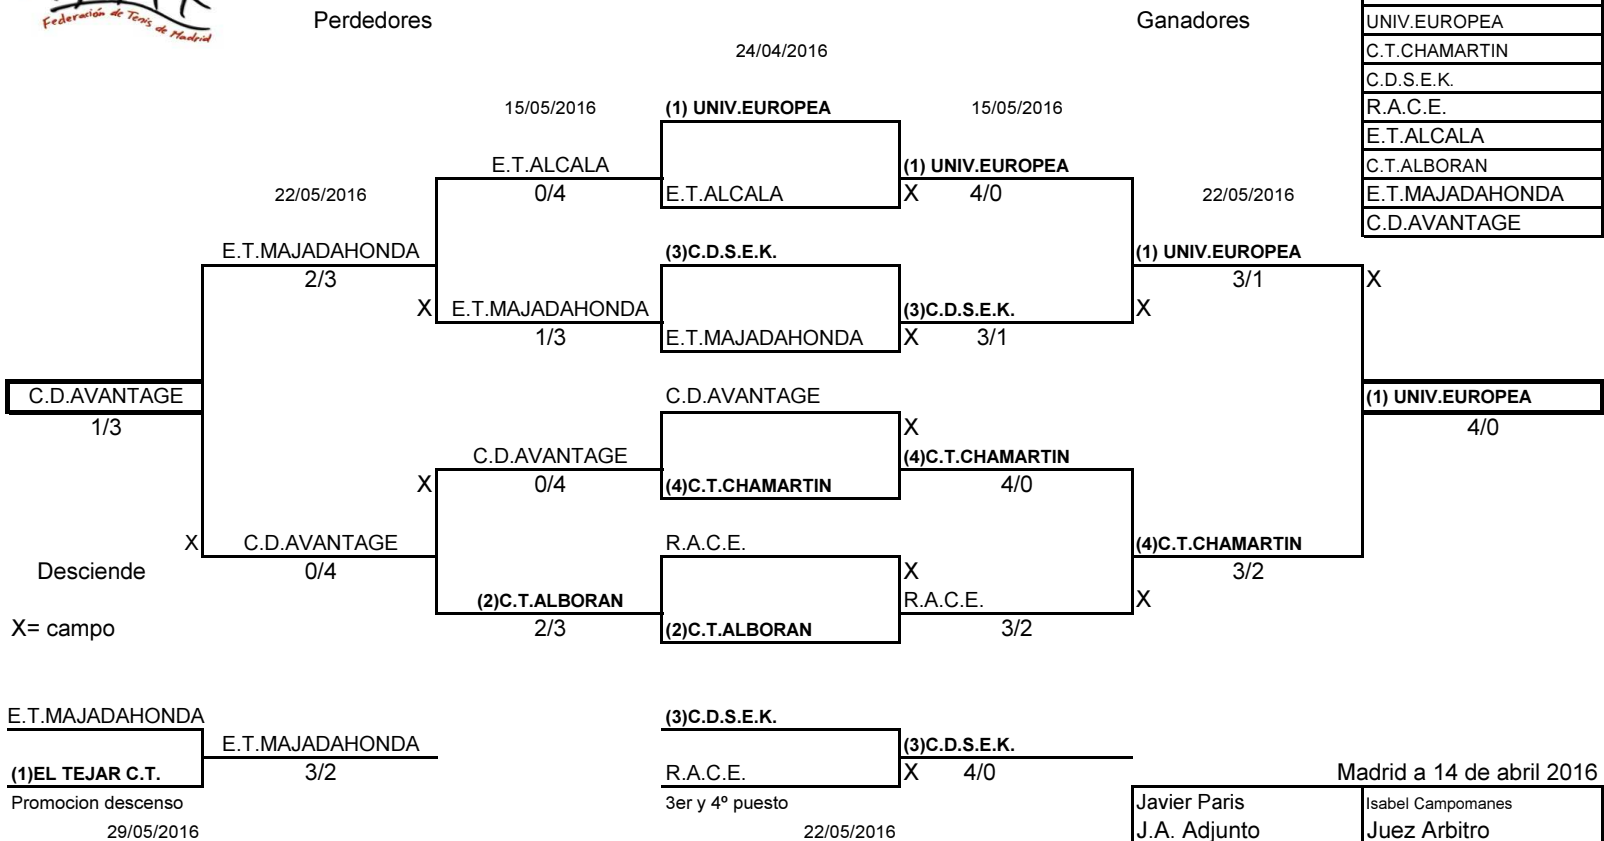

CAMPEONATO DE MADRID POR EQUIPOS CADETE FEMENINO 2016

1ª DIVISIÓN

CLASIFICACION FINAL	PREPARATORIO 2017
UNIV.EUROPEA	UNIV.EUROPEA
C.T.CHAMARTIN	C.T.CHAMARTIN
C.D.S.E.K.	C.D.S.E.K.
R.A.C.E.	R.A.C.E.
E.T.ALCALA	E.T.ALCALA
C.T.ALBORAN	C.T.ALBORAN
E.T.MAJADAHONDA	E.T.MAJADAHONDA
C.D.AVANTAGE	E.M.DAGANZO

- 1.- LOS PARTIDOS COMENZARÁN DESDE LAS 10.00 A LAS 15.00 HORAS. (**VER REGLAMENTO TÉCNICO DE LA FTM**).
- 2.- LA PROMOCION SE JUGARA EL DIA 29 DE MAYO 2016 EN EL CAMPO DEL EQUIPO DE 1ª DIVISIÓN.
- 3.- ESTE CAMPEONATO SE JUGARÁ CON **BOLAS "DUNLOP"**.
- 4.- LOS ASUNTOS RELACIONADOS CON ESTE CAMPEONATO, CONTACTAR CON JUEZ ARBITRO TFNO 626235939