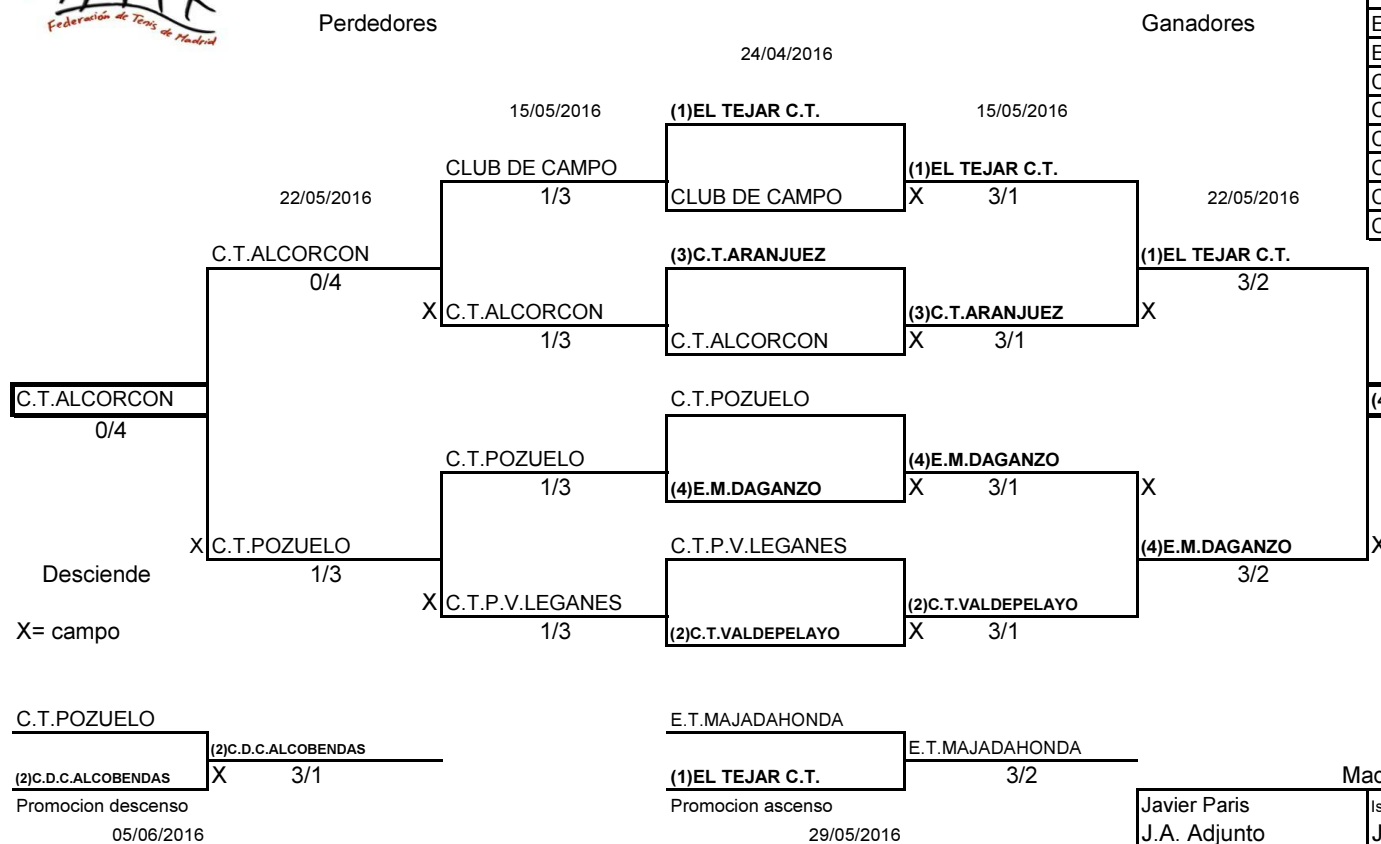

CAMPEONATO DE MADRID POR EQUIPOS

CADETE FEMENINO 2016

2ª DIVISIÓN

CLASIFICACION FINAL	PREPARATORIO 2017
E.M.DAGANZO	C.D.AVANTAGE
EL TEJAR C.T.	EL TEJAR C.T.
C.T.VALDEPELAYO	C.T.VALDEPELAYO
C.T.ARANJUEZ	C.T.ARANJUEZ
C.C.V.DE MADRID	C.C.V.DE MADRID
C.T.P.V.LEGANES	C.T.P.V.LEGANES
C.T.POZUELO	E.T.VILLALBA
C.T.ALCORCON	C.D.ALCOBENDAS

Javier Paris	Isabel Campomanes
J.A. Adjunto	Juez Arbitro
Lic.1006789-5	LIC.1023236-2

- 1.- LOS PARTIDOS COMENZARÁN DESDE LAS 10.00 A LAS 15.00 HORAS. (VER REGLAMENTO TÉCNICO DE LA FTM).
- 2.- LA PROMOCION SE JUGARA EL DIA 29 DE MAYO 2016 EN EL CAMPO DEL EQUIPO DE ASCENSO 1ª DIVISIÓN Y DESCENSO 3ª DIVISIÓN
- 3.- ESTE CAMPEONATO SE JUGARÁ CON **BOLAS "DUNLOP"**.
- 4.- LOS ASUNTOS RELACIONADOS CON ESTE CAMPEONATO, CONTACTAR CON JUEZ ARBITRO TFNO 626235939