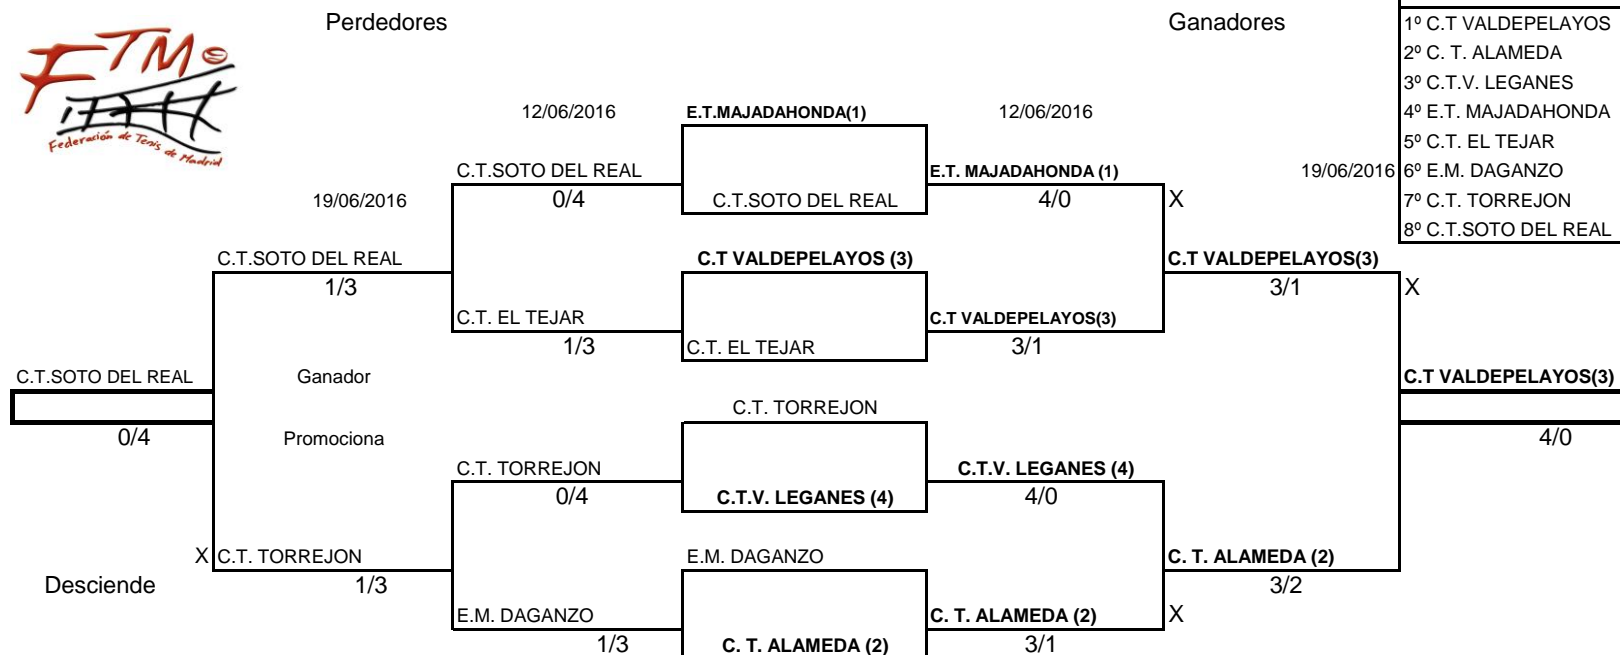

**CAMPEONATO DE MADRID POR EQUIPOS**

**INFANTIL FEMENINO 2016**

**DIVISIÓN 2ª**

CLASIFICACION FINAL	
1º	C.T VALDEPELAYOS
2º	C. T. ALAMEDA
3º	C.T.V. LEGANES
4º	E.T. MAJADAHONDA
5º	C.T. EL TEJAR
6º	E.M. DAGANZO
7º	C.T. TORREJON
8º	C.T.SOTO DEL REAL

Madrid a 19 MAYO 2016

X= campo

**P. DESCENSO** X C.T. TORREJON 0/4 C.T. ALCORCON DIA 26/06/2016

**P. ASCENSO** C.D.AVANTAGE 3/1 X C. T. ALAMEDA DIA 26/06/2016

ISABEL CAMPOMANES ADJUNTO	JESUS DELGADO JUEZ ARBITRO
LIC.1023236-2	LIC.0238856-1 TFNO.699880234