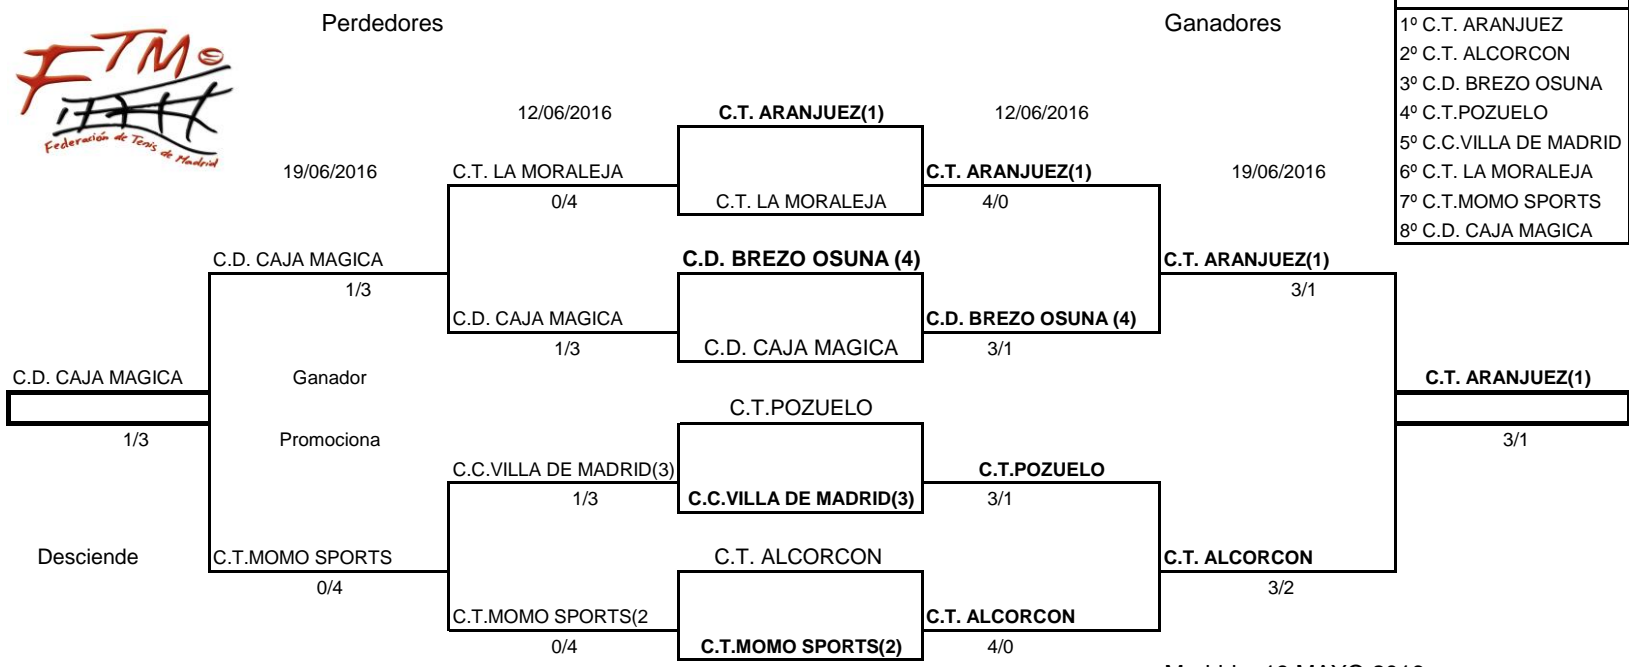

CAMPEONATO DE MADRID POR EQUIPOS

INFANTIL FEMENINO 2016

DIVISIÓN 3ª

CLASIFICACION FINAL	
1º	C.T. ARANJUEZ
2º	C.T. ALCORCON
3º	C.D. BREZO OSUNA
4º	C.T. POZUELO
5º	C.C.VILLA DE MADRID
6º	C.T. LA MORALEJA
7º	C.T. MOMO SPORTS
8º	C.D. CAJA MAGICA

X= campo | DIA 26/06/2016 | **PRO. ASCENSO** | X C.T. TORREJON 0/4 | C.T. ALCORCON

PRO. DESCENSO X C.T. MOMO SPORTS 0/4 C.D. ALCOBENDAS DIA 26/06/2016	ISABEL CAMPOMANES ADJUNTO	JESUS DELGADO JUEZ ARBITRO
	LIC.1006789-5	LIC.0238856-1 TFNO.699880234

- 1.- LOS PARTIDOS COMENZARÁN DESDE LAS 10.00 A LAS 15.00 HORAS. (VER REGLAMENTO TÉCNICO DE LA FTM).
- 2.- PROMOCIONES SE JUGARAN EL DIA 26 DE JUNIO 2016 ASCENSO EN EL CAMPO DEL EQUIPO DE 2ª ; DESCENSO EN EL CAMPO DE 3ª ESTE CAMPEONATO SE JUGARA CON **BOLAS "DUNLOP"**.
- 3.- LOS ASUNTOS RELACIONADOS CON ESTE CAMPEONATO, CONTACTAR CON JUEZ ARBITRO TFNO 699880234