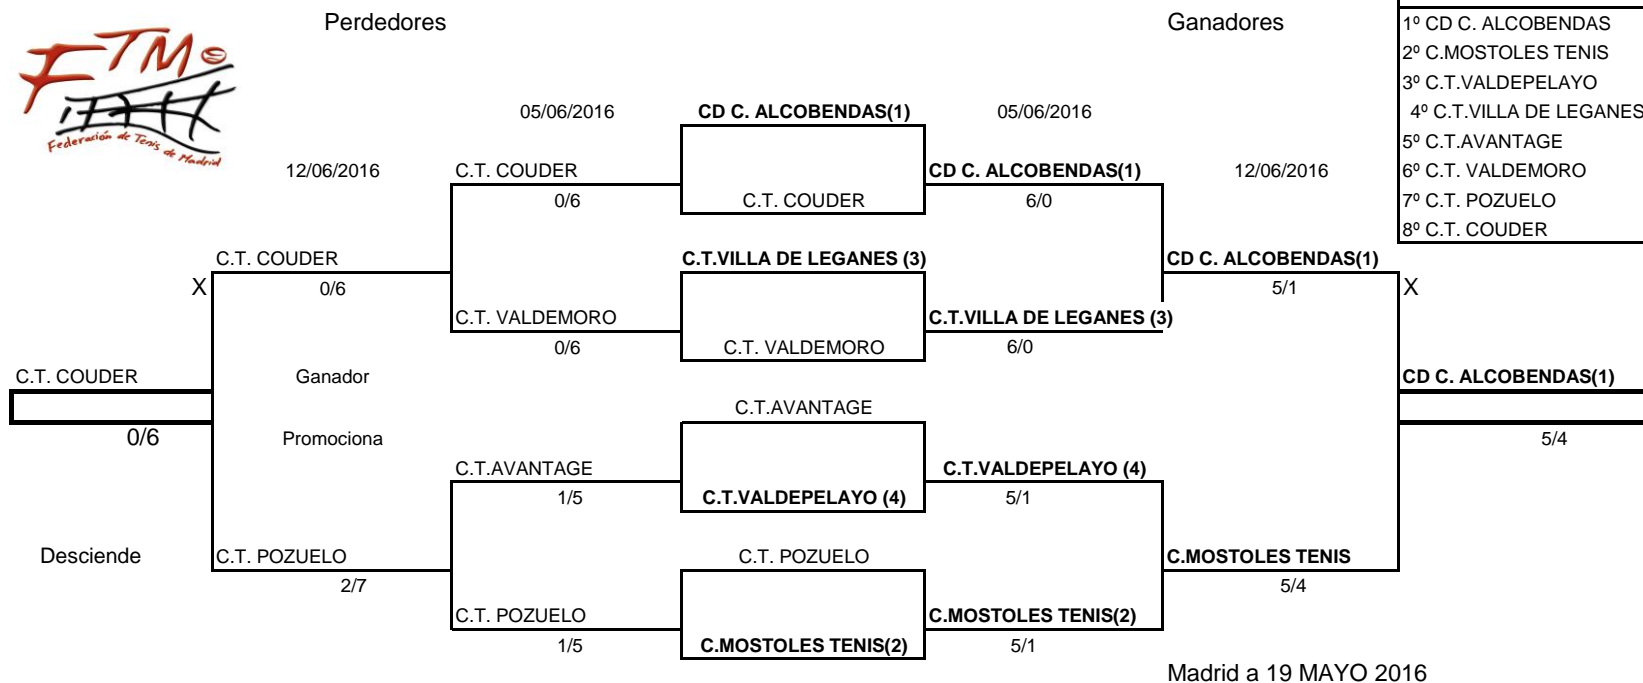

CAMPEONATO DE MADRID POR EQUIPOS

INFANTIL MASCULINO 2016

DIVISIÓN 2ª

PRO. ASCENSO	E.T MAJADAHONDA 5/4	X C.MOSTOLES TENIS
PRO. DESCENSO	C.T. POZUELO 5/1	X C.T LA MORALEJA

DIA 26/06/2016

ISABEL CAMPOMANES ADJUNTO	JESUS DELGADO JUEZ ARBITRO
LIC.1006789-5	LIC.0238856-1
	TFNO.699880234

- 1.- LOS PARTIDOS COMENZARÁN DESDE LAS 10.00 A LAS 15.00 HORAS. (VER REGLAMENTO TÉCNICO DE LA FTM).
- 2.-PROMOCIONES SE JUGARAN EL DIA 26 DE JUNIO 2016 ASCENSO EN EL CAMPO DEL EQUIPO DE 2ª ; DESCENSO EN EL CAMPO DE 3ª ESTE CAMPEONATO SE JUGARA CON **BOLAS "DUNLOP"**.