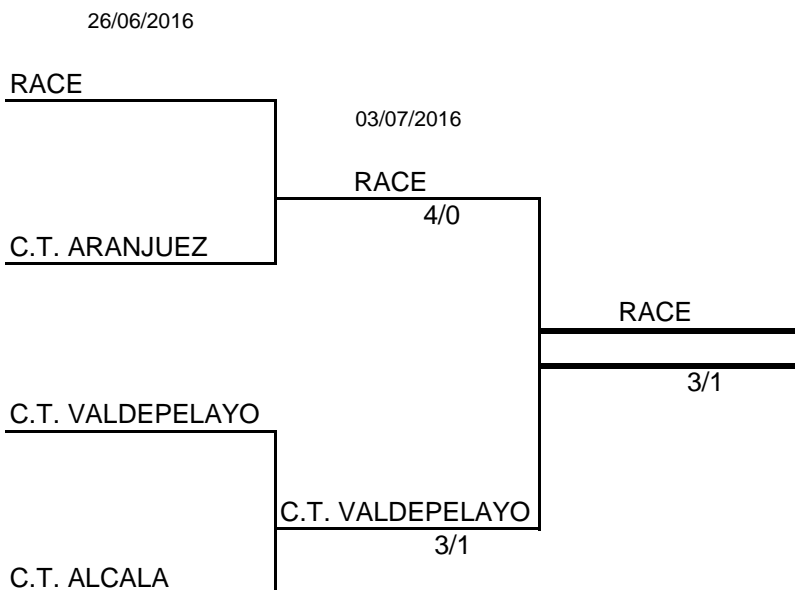

CAMPEONATO DE MADRID POR EQUIPOS INFANTIL FEMENINO 2016

CLASIFICATORIO PARA CAMPEONATO DE ESPAÑA JOAN COMPTA 2016
 TERCERA PLAZA

CLASIFICACION
 FINAL

- 1.- RACE
- 2.- C.T. VALDEPELAYO

GANADOR: TIENE PLAZA PARA CAMPEONATO DE ESPAÑA
FINALISTA: QUEDA COMO RESERVA, POR SI HUBIERA
 UNA PLAZA MAS

X= campo

MADRID 19 JUNIO 2016

ISABEL CAMPOMANES	JESUS DELGADO
J.A. ADJUNTO	JUEZ ARBITRO
LIC.1023236-2	LIC.0238856-1
	TFNO.699880234

1.- LOS PARTIDOS COMENZARÁN A LAS 10.00 ó A LAS 15.00 HORAS. (VER REGLAMENTO TÉCNICO DE LA FTM).
 ESTE CAMPEONATO SE JUGARA CON **BOLAS "DUNLOP"**.