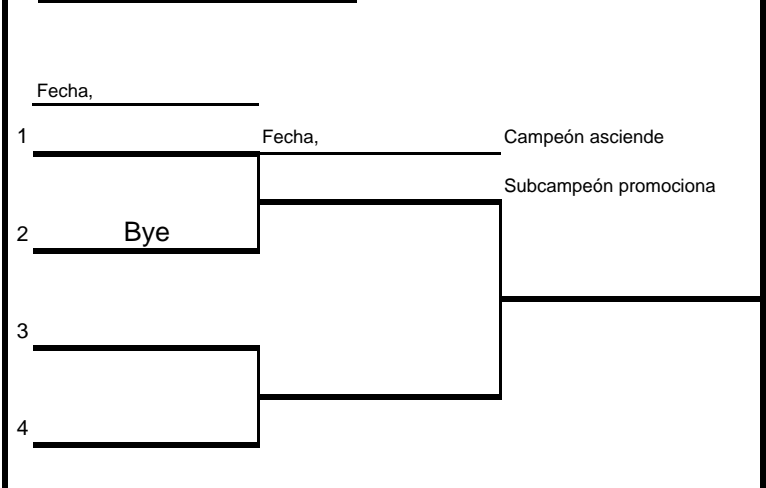

CAMPEONATO DE MADRID POR EQUIPOS
CATEGORÍA: JUNIOR (FEM)
DIVISIÓN Nº 3ª
BOLAS: DUNLOP

1ª parte

Cuadro de resultados de la última División por "Sistema de Liga"

1er.Grupo	1	2	3	4
1 EL TEJAR				
2 TORREJON DE ARDOZ				
3 CC VILLA MADRID				
4 LA MORALEJA				

1º Ronda	2ª Ronda	3ª Ronda
Fecha 21/09/2014	Fecha 04/10/2014	Fecha 05/10/2014
EL TEJAR 4/0	EL TEJAR (X) 4/0	EL TEJAR 3/1
TORREJON (X)	CC VILLA MADRID	LA MORALEJA (X)
CC VILLA MADRID	TORREJON	TORREJON (X) 4/0
MORALEJA (X) 3/1	MORALEJA (X) 3/1	CC VILLA MADRID

2º Grupo	1	2	3	4
1				
2				
3				
4				

Fecha	Fecha	Fecha

3er. Grupo	1	2	3
1			
2			
3			

Fecha	Fecha	Fecha

2ª parte

Clasificación final de los grupos

1er. Grupo	Puntos
1 EL TEJAR	3
2 LA MORALEJA	2
3 TORREJON	1
4 CLUB CAMPO	0

2º Grupo	Puntos
1	
2	
3	
4	

3er. Grupo	Puntos
1	
2	
3	

3ª parte (NO SE REALIZA)

Cuadro eliminatorio final

Primer Clasificado: ASCIENDE

Segundo Clasificado: PROMOCIONA (Campo 2ª, el 12/10/2014)

Madrid, 10 SEP 2014 (sorteo)

Isabel Campomane: Francisco Rodríguez

Adjunto

Juez Arbitro

X = al campo anfitrión de juego