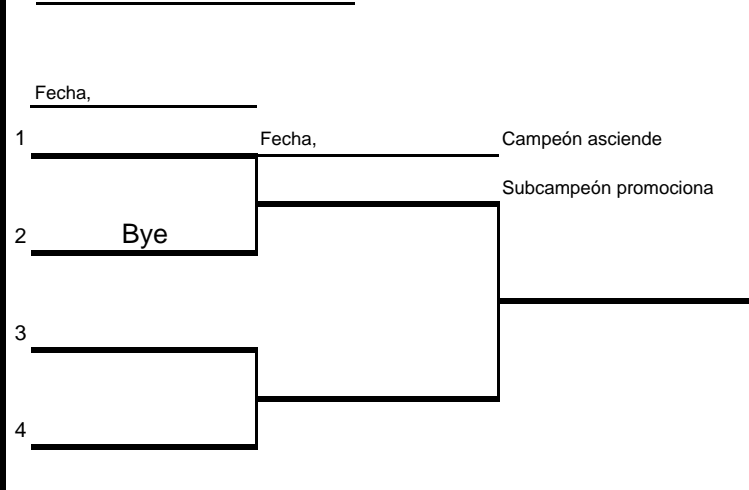

Fecha	Fecha	Fecha

3er. Grupo	1	2	3
1			
2			
3			

Fecha	Fecha	Fecha

2ª parte

Clasificación final de los grupos

1er. Grupo	Puntos
1 EL TEJAR	2
2 ALAMEDA	1
3 SEK CIUDALCAMPO	0
4	

2º Grupo	Puntos
1	
2	
3	
4	

3er. Grupo	Puntos
1	
2	
3	

3ª parte (NO SE REALIZA)

Cuadro eliminatorio final

Primer Clasificado: ASCIENDE

Segundo Clasificado: PROMOCIONA (Campo 3ª, el 12/10/2014)

Madrid, 10 SEP 2014(sorteo)

Isabel Campomane: Francisco Rodríguez

Adjunto

Juez Arbitro

X = al campo anfitrión de juego