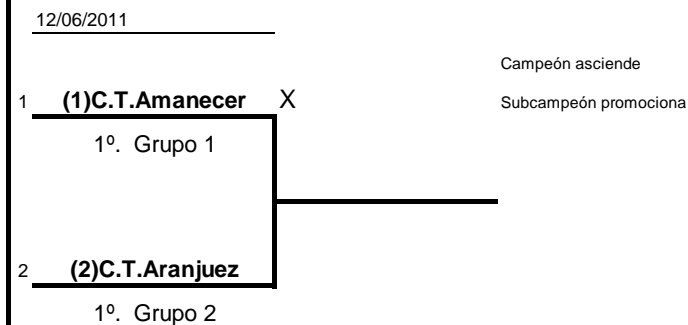

| 2º. Grupo | 1 | 2 | 3 |
|-----------------------|-----|-----|-----|
| 1 (2) C.T. Aranjuez | | 4-0 | 4-0 |
| 2 San José del Parque | 0-4 | | 1-3 |
| 3 C.T. Internacional | 0-4 | 3-1 | |

| 22/05/2011 | 29/05/2011 | 05/06/2011 |
|---------------------|---------------------|----------------------|
| (2) C.T. Aranjuez X | (2) C.T. Aranjuez X | San José del Parque |
| San José del Parque | C.T. Internacional | C.T. Internacional X |
| 4-0 | 4-0 | 1-3 |

2ª parte

3ª parte

Clasificación final de los grupos

| 1er. Grupo | Puntos |
|-------------------|--------|
| 1 (1)C.T.Amanecer | 2 |
| 2 C.T.La Moraleja | 1 |
| 3 C.D.Alborada | 0 |

| 2º. Grupo | Puntos |
|-----------------------|--------|
| 1 (2)C.T.Aranjuez | 2 |
| 2 C.T.Internacional | 1 |
| 3 San Jose del Parque | 0 |

Cuadro eliminatorio final

PROMOCIÓN ASCENSO:

(se jugará en el campo del equipo 2ª División)

Fecha: 19/06/2011

Madrid, a 12 de Mayo de 2011

X = al campo anfitrión de juego

Lic.: 717230 - 7 Telf.: 679958623

Juez Árbitro **Pablo Rodríguez**